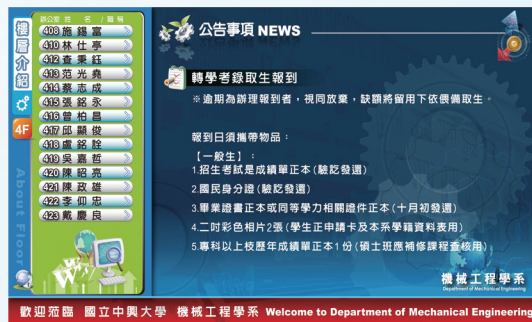

可做樓層查詢及公告事項